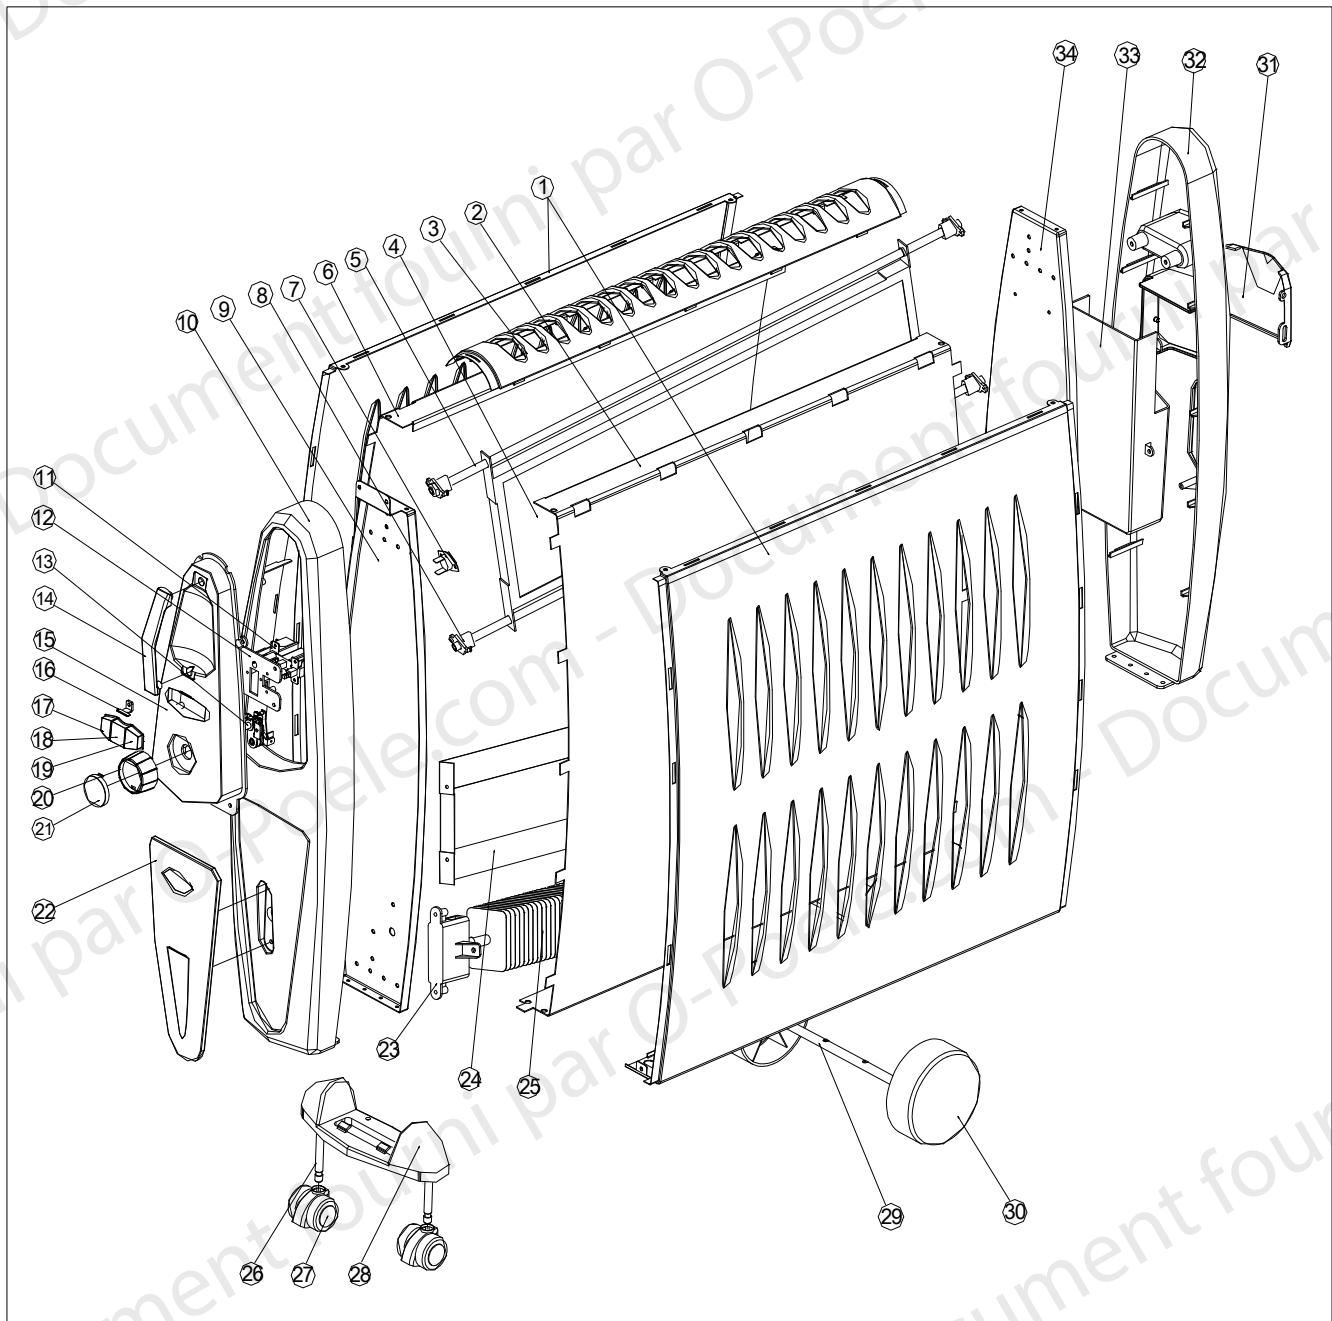

**RADIATEUR MOBILE A CHALEUR DOUCE  
CERAMINO 1503 / 2003**

## RADIATEUR MOBILE A CHALEUR DOUCE CERAMINO 1503 / 2003

POSITION	DESIGNATION / PIECES	QUANTITE	CERAMINO 1503	CERAMINO 2003
1	Panneau latéral ( gauche ou droit)	2	85742	85781
2	Potection (droite )	1	NON REFERENCE	NON REFERENCE
3	Grille supérieure	1	85743	85780
4	Elément chauffant ( pierre-Céramic)	1	85744	85745
5	Barres - supports	1	NON REFERENCE	NON REFERENCE
8	Barres - supports	1	NON REFERENCE	NON REFERENCE
6	Protection ( gauche)	1	NON REFERENCE	NON REFERENCE
7	Sonde de sécurité	2	85746	85746
9	Ensemble de panneau avant	1	NON REFERENCE	NON REFERENCE
10	Coque avant	1	85747	85747
11	commutateur	3	NON REFERENCE	NON REFERENCE
12	Support commutateur	1	NON REFERENCE	NON REFERENCE
13	Thermostat	1	85748	85748
14	Poignée	1	85749	85749
15	Tableau de commande	1	85750	85750
16	lentille ( verre)	1	NON REFERENCE	NON REFERENCE
17	Bouton 1 ( poussoir )	1	85751	85751
18	Bouton 2 ( poussoir )	1	85752	85752
19	Bouton 3 ( poussoir )	1	85753	85753
20	Bouton ( rotatif )	1	85754	85754
21	Enjoliveur de bouton	1	85755	85755
22	Compartiment range-cordon	1	85756	85756
23	Support Element chauffant	2	NON REFERENCE	NON REFERENCE
24	panneau de protection	1	NON REFERENCE	NON REFERENCE
25	Support Element chauffant		NON REFERENCE	NON REFERENCE
26	Support + roulettes avant EM ( Ensemble Monté)	1	85757	85757
27				
28				
29	Axe de roues arrières	1	85758	85758
30	Roulettes arrières	1	85778	85778
31	Couvercle reservoir d'eau	1	NON REFERENCE	NON REFERENCE
32	Coque arrière	1	85759	85759
33	Réservoir d'eau	1	NON REFERENCE	NON REFERENCE
34	Panneau de protection	1	NON REFERENCE	NON REFERENCE
-	Protection de roue arrière	1	NON REFERENCE	NON REFERENCE
-	Protection	1	NON REFERENCE	NON REFERENCE
-	Cordon Electrique	1	85760	85760
-	Emballage complet	1	85761	85777
-	Enjoliveur de roues arrières	1	85779	85779